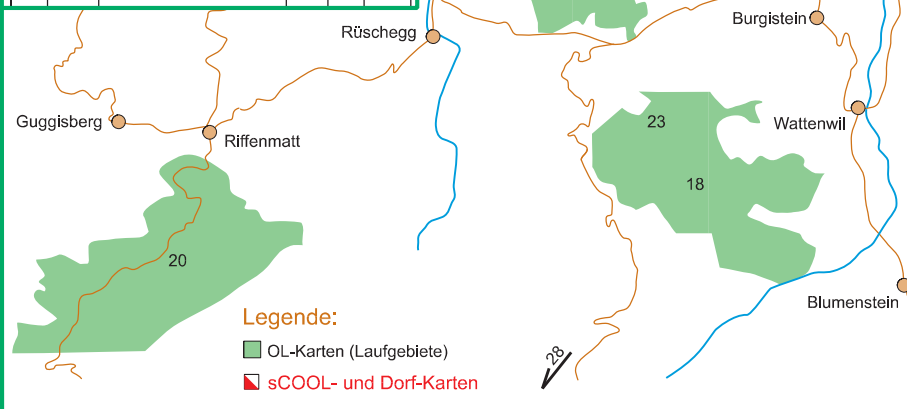

Kartenchef und Bezug der OCAD-Dateien:
Gilbert Roulier, 031 951 96 81, rouverm@gmail.com

Bezug der OL-Karten:
Samuel Sterchi, 031 711 29 33, katsam@zapp.ch

Bezug der Schulhaus- und Dorfkarten:
Fritz Zingg, 031 791 02 60, fr.zingg@bluewin.ch

Preis für Lieferung OCAD- oder PDF-Datei
Druck zuzüglich CHF1.00

Stand: 1.1.2017

Wald-Karten		Zurzeit nicht erhältlich			
Nr.:	Jahr:	Name:	K'Nr:	Mst:	Preis:
1	2014	Änggist	097	7.5	1.50
2	2016	Schönenwasen	260	7.5	1.50
3	2007	Hubewald	332	10	3.00
4	2008	Chlapf / Rohrholz	539	10/5	1.50
5	2012	Hürnberg	581	10	3.00
6	2008	Taanwald-Rüeggisberg	583	10	1.50
7	~~1992~~	~~Brandiswald~~	~~868~~	~~10~~	~~gratis~~
8	2010	Cholholz Belp	692	10	1.50
9	2013	Worbberg	738	10	1.50
9a	2008	Worb Eggwald	-	5	1.50
10	~~1990~~	~~Wisen-Worb~~	~~708~~	~~10~~	~~gratis~~
11	2014	Chutzen Belpberg	761	10	1.50
12	2011	Geissrütigen	768	10	3.00
13	2007	Lüseberg-Mänziwilegg	821	7.5	1.50
14	2010	Locheberg	912	10	1.50
15	2013	Gibelegg	965	10	3.00
16	2016	Bütschelegg	993	10	1.50
17	2015	Schwandwald/Schatthz.	1004	10/7.5	1.50
18	2015	Gumigelwald	1020	10/15	4.50
19	2006	Bachsgraben-Buechz	1070	6.6	1.50
20	~~1999~~	~~Ägerenwald-Riffenmatt~~	~~1073~~	~~15~~	~~gratis~~
21	~~1990~~	~~Toppwald~~	~~1105~~	~~15~~	~~2.00~~
22	2016	Hohwald-Chollere	1165	10	4.00
23	~~2001~~	~~Gumigelwald-Nord~~	~~1263~~	~~10~~	~~2.00~~
24	2007	Toppwald-Reutenen	1439	10	4.00
25	2013	Dachshölzli Boll	-	3.5	1.50
26	2009	Münsingen Sprint (A3)	-	4	3.00
27	2010	Utteloo-Tschuepis Rütihz.	-	5	1.50
28	2015	Schwefelberg	1807	7.5/10	3.00

sCOOL Schulhaus-, Quartier- und Dorf-Karten				Preis: 1.50 (A4), Rubigen 3.00			
Nr	Jahr	Name:	Mst:	Nr	Jahr	Name:	Mst:
1	2014	Arni	1000	22	2015	Münsingen: SZ Schlossmatt	1250
2	2002	Belp: Schulanlage Mühlematt	1000	23	2003	Münsingen: Schlossgut	1500
3	2015	Belp: Schulanlage Neumatt	1000	24	2007	Münsingen: Parkbad	1000
4	2002	Belp: Schulanlage Dorf	750	25	2013	Niederhünigen: Schulanlage	500
5	2002	Biglen: Schulanlage Biglen	1000	26	2013	Niederhünigen: Dorf	2000
6	2010	Boll: Schulanlage Stämpach	800	27	2016	Oberdiessbach: Schulen	1250
7	2013	Bolligen: Mannenberg-Lutertal	4000	28	2009	Oberdiessbach: Dorf	2500
8	2015	Bolligen: Schulanlage Lutertal	1050	29	2009	Oberhünigen: Schulanlage	500
9	2009	Bowil	500	30	2009	Oberhünigen: Dorf	2500
10	2005	Freimettigen	1500	31	2016	Rubigen: Dorf	4000
11	2016	Grosshöchstetten	1250	32	2010	Rüfenacht: Schulanlage	1000
12	2015	Kehrsatz: Schulanlage Selhofen	1000	33	2004	Tägertschi: Schulanlage	750
13	2002	Gysenstein	1000	34	2004	Tägertschi: Dorf	1500
14	2015	Konolfingen: Kirchbühl	1000	35	2004	Vielbringen: Schulanlage	1000
15	2011	Konolfingen: Konolfingen-West	2500	36	2014	Wichtrach: Staldefeld	1000
16	2011	Konolfingen: Stalden	750	37	2013	Worb: Schulanlage Wyden	1000
17	2011	Konolfingen: Konolfingen-Dorf	5000	38	2008	Worb Wyden: Dorf	3333
18	2014	Linden: Schulanlage	750	39	2003	Zäziwil: Turnhalle	1000
19	2014	Linden: Dorf	1525	40	2003	Zäziwil	1800
20	2002	Littewil (vergriffen)	1000	41	2013	Zimmerwald: Schule Wald	1000
21	2014	Münsingen: SZ Rebacker	1000	42	2010	Kiesen: Schulanlage	1000
				43	2002	Richigen, Hübeli	1000
				44	2016	Bleiken	750